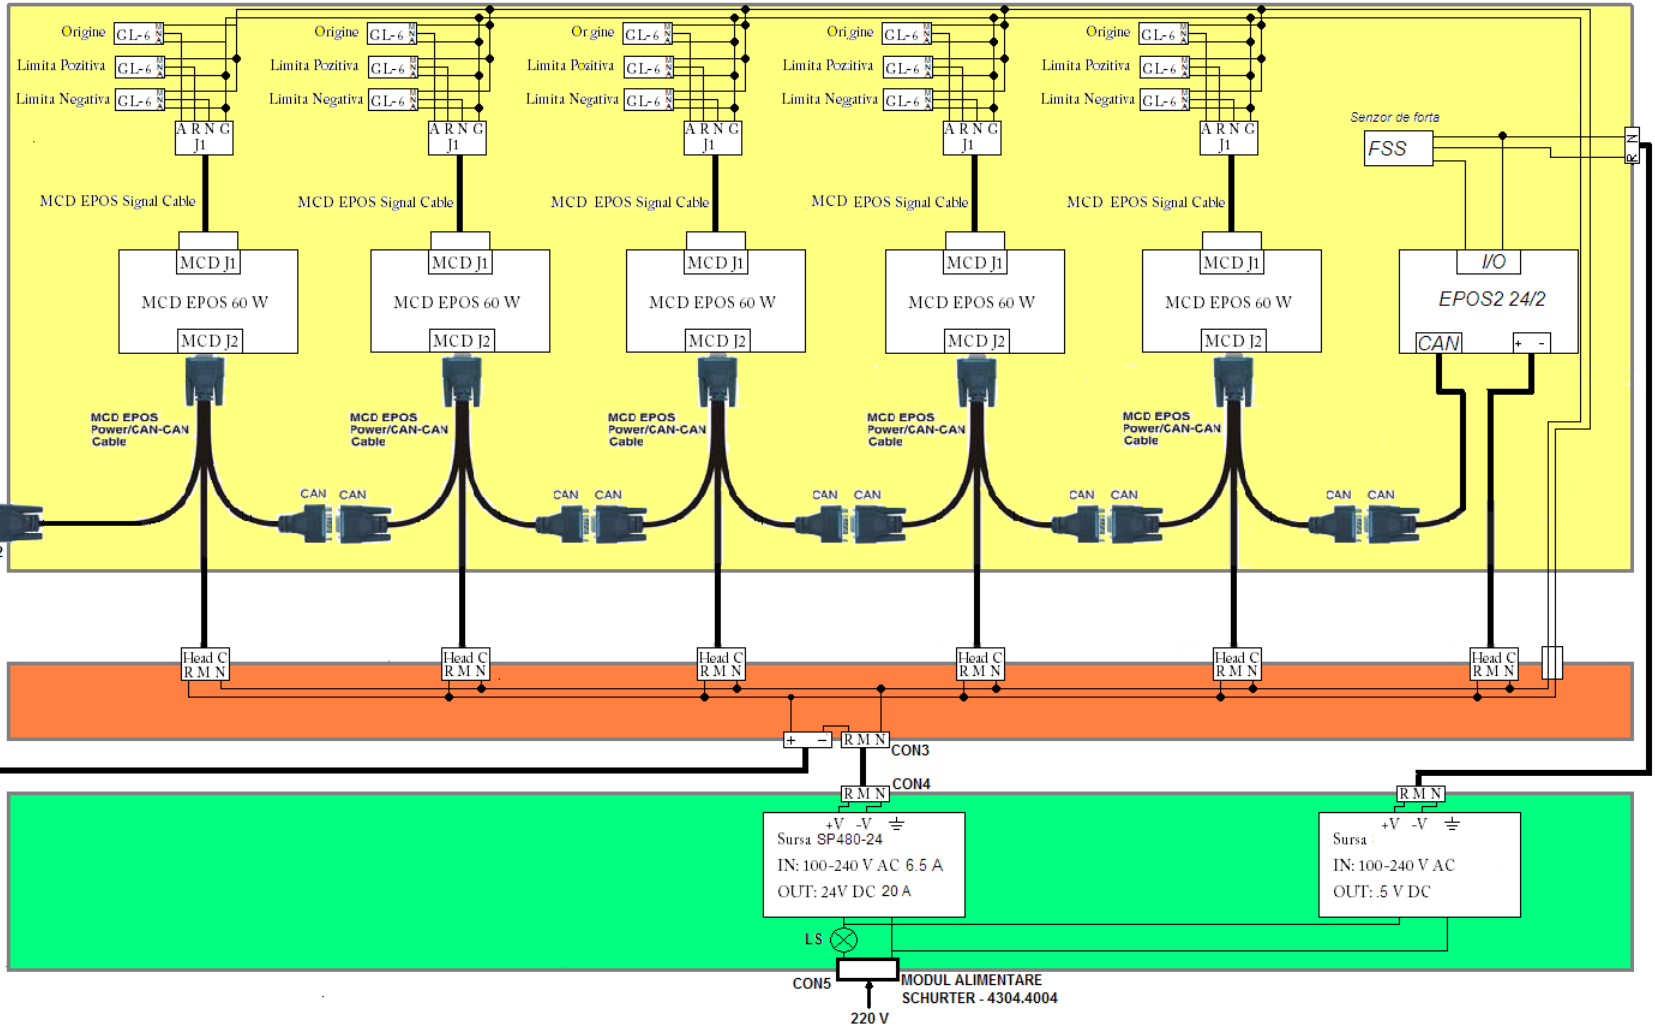

U.C.

5PP520.1043-00  
Windows XP  
5SWWWXP.0600-EN  
CompactFlash 4GB  
5CFCD.4096-06  
+V -V

+V -V  
Sursa RS 100-24  
IN: 100-240 V AC 2.5 A  
OUT: 24V DC 4.5 A

CON6  
MODUL ALIMENTARE  
SCHURTER - 4304.4004  
220 V

+V -V  
Sursa SP480-24  
IN: 100-240 V AC 6.5 A  
OUT: 24V DC 20 A

CON5  
MODUL ALIMENTARE  
SCHURTER - 4304.4004  
220 V

+V -V  
Sursa  
IN: 100-240 V AC  
OUT: 5 V DC