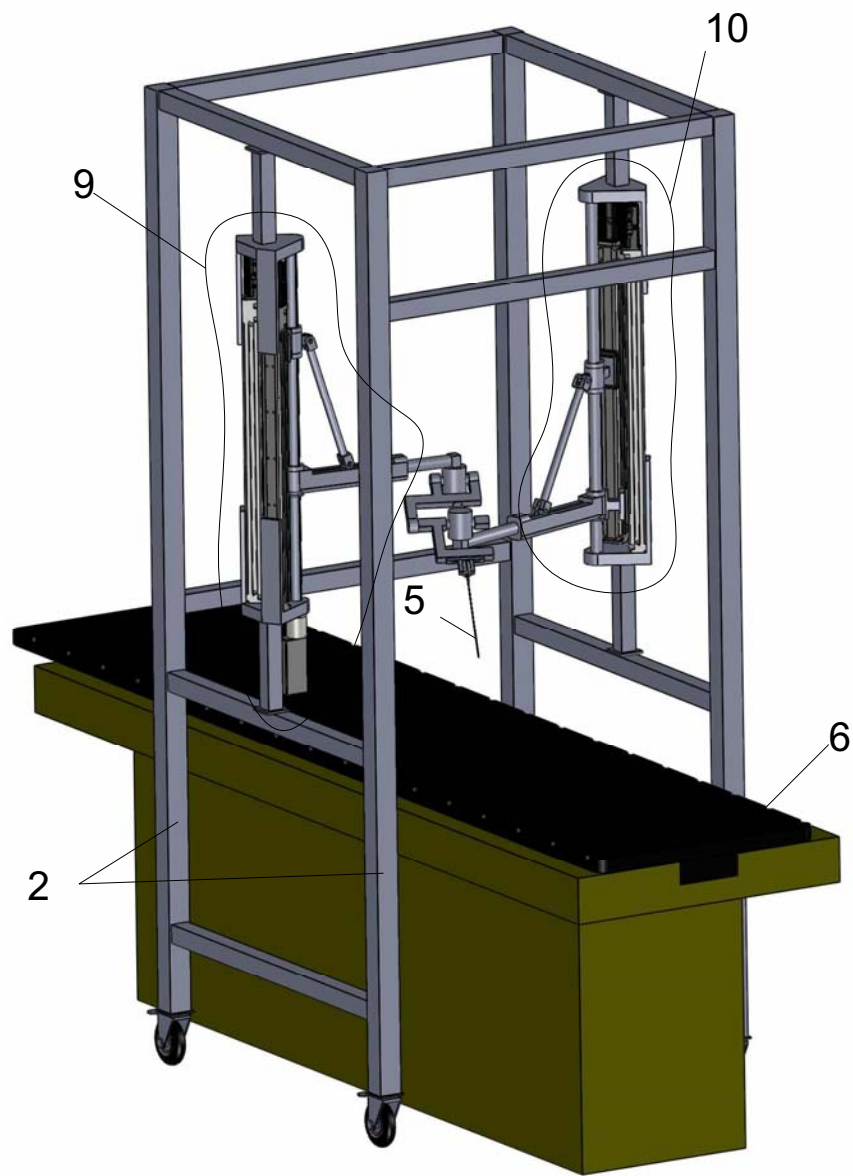

Robot paralel pentru brahiterapie cu două lanțuri cinematice de ghidare a platformei de tip CYL-U

Figura 1

Figura 2

Figura 3

Figura 4

Figura 5