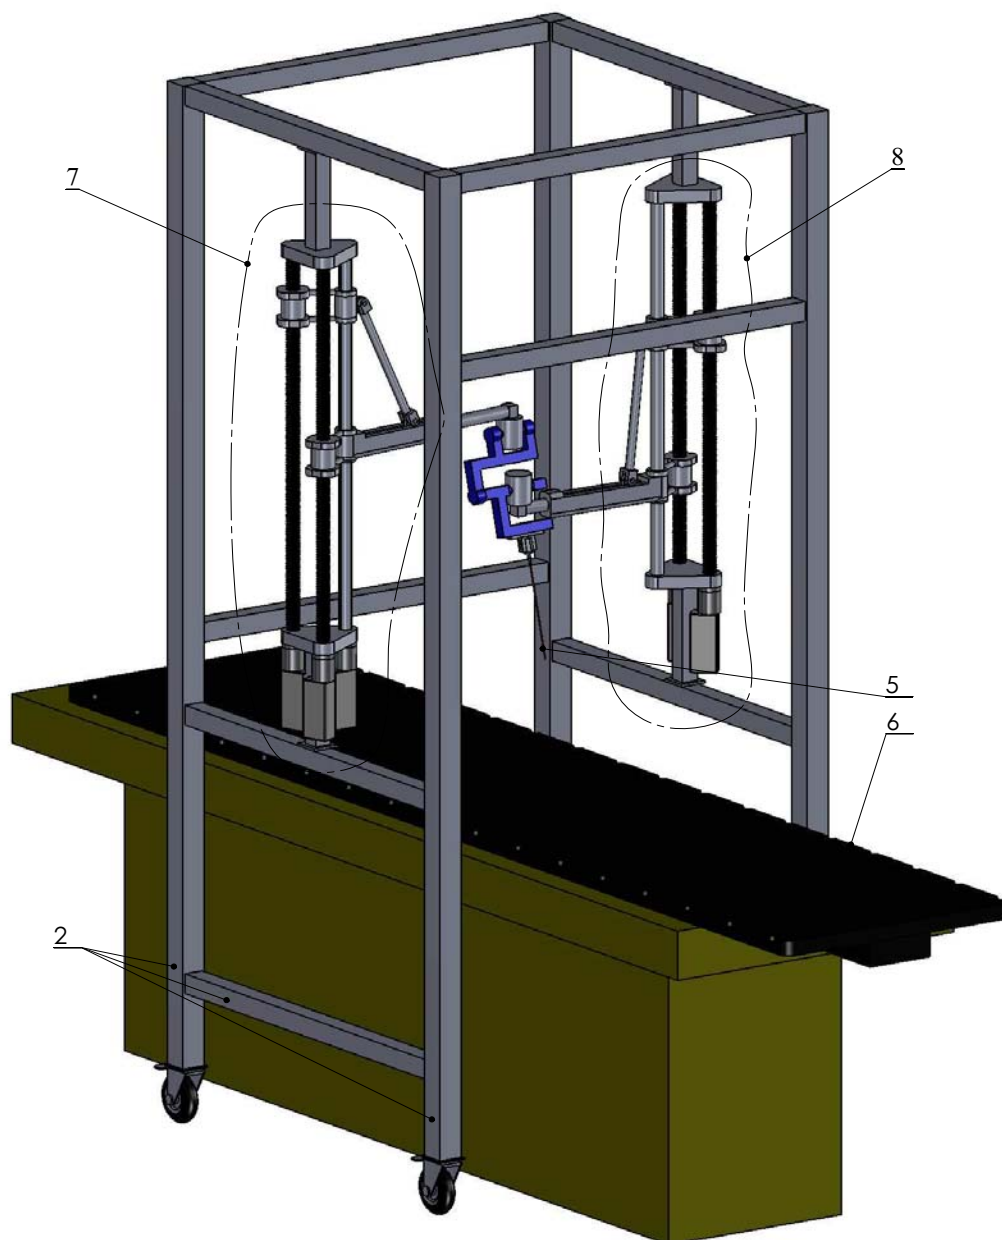

Robot paralel pentru brahiterapie cu două lanțuri cinematice de ghidare a platformei de tip CYL-U

Figura 1

Figura 2

Figura 3

Figura 4

Figura 5