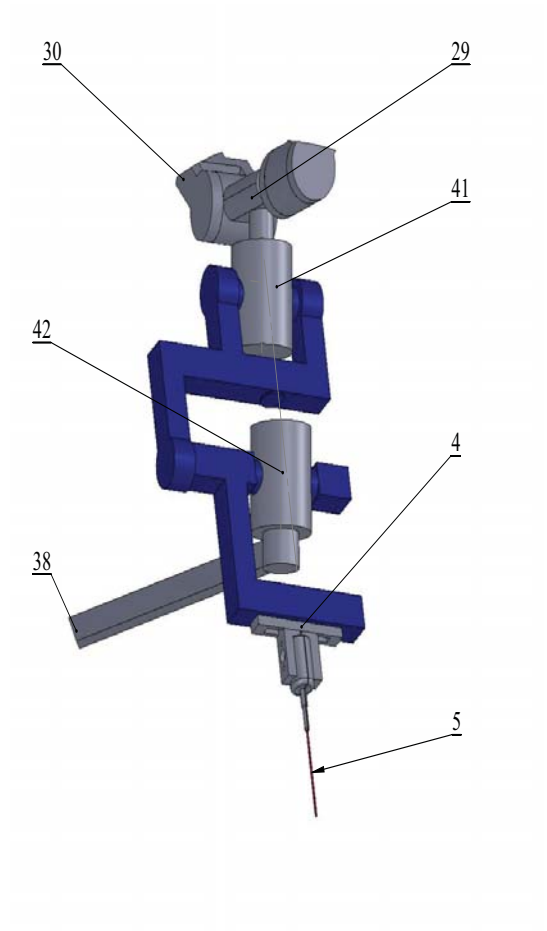

**Robot paralel pentru brahiterapie cu două lanțuri cinematice de ghidare a platformei
(acului) de tip 2CRRU și CRU**

Figura 1

Figura 2

Figura 3

Figura 4

Figura 5